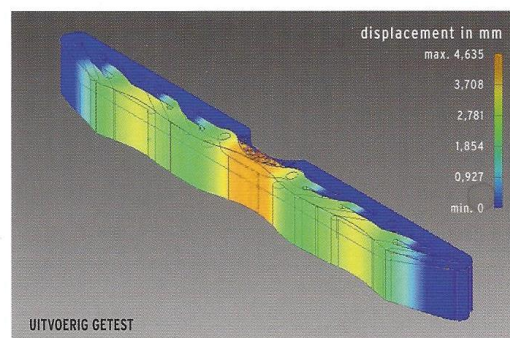

Uniek ontwerp

Onze Katchoe® wrijfhouten zijn uniek van ontwerp

- vervaardigd uit gerecycleerd hoogwaardige kunststof
- zeer lange levensduur door zijn harde en slijtvaste samenstelling
- zeer veerkrachtig door de speciaal gedimensioneerde en georiënteerde uitsparingen
- extra verstevigde uiteinden om de eerste krachten op te vangen
- gebruiksgemak wegens speciaal voorziene gaten voor touw
- geen haperingen wegens gesloten uiteinden
- verkrijgbaar in 140x18x18 cm