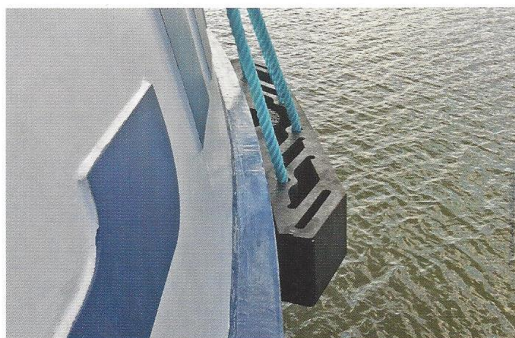

Jefo Wrijfhout Katchoe

Wrijfhouten

Onze Katchoe® wrijfhouten bieden de perfecte oplossing om onder alle omstandigheden af te meren of sluisen te nemen. Vervaardigd volgens een uniek en eigen ontwerp, hebben ze een langere levensduur en bieden ze tal van gebruiksvoordelen ten opzichte van de klassieke wrijfhouten.

Uniek ontwerp

Onze Katchoe® wrijfhouten zijn uniek van ontwerp

- vervaardigd uit gerecycleerd hoogwaardige kunststof
- zeer lange levensduur door zijn harde en slijtvaste samenstelling
- zeer veerkrachtig door de speciaal gedimensioneerde en georiënteerde uitsparingen
- extra verstevigde uiteinden om de eerste krachten op te vangen
- gebruiksgemak wegens speciaal voorziene gaten voor touw
- geen haperingen wegens gesloten uiteinden
- verkrijgbaar in 140x18x18 cm