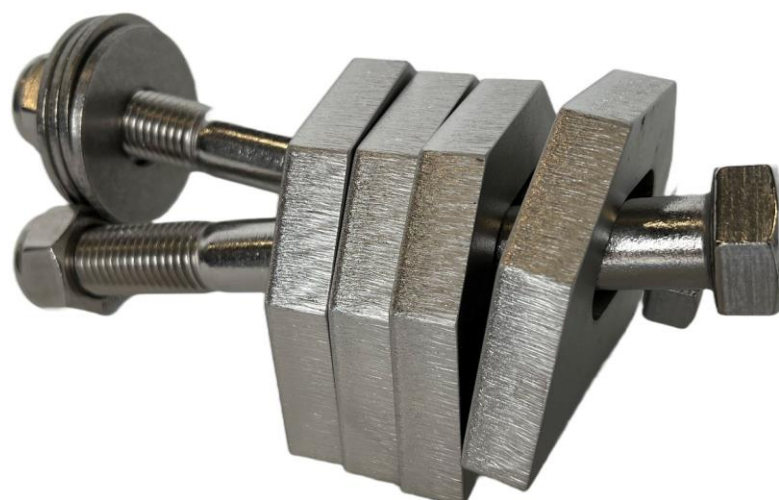

Jefo Ship Supply

De Dissel 12
8332 JH Steenwijk
Tel. 0031 (0)683701219

E-mail & Internet

info@jefoshipsupply.nl
www.jefoshipsupply.nl

Rabobank

IBAN NL29RABO0138135487
BIC RABONL2U

Kvk & BTW

Kvk Zwolle: 58080015
BTW nr: NL852864498B01